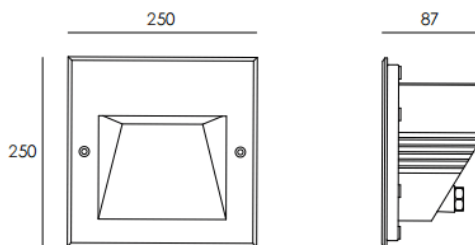

WINDOW S

Code article	86.OR01.7331.03
Type de produit	Extérieur
Catégorie	Mur et plafond encastrés
Famille	WINDOW
Sous-famille	WINDOW S
Pictograms	

Dimensions

Product dimensions (mm) 250x250x87mm

Dessin technique

cut out:238*238*107mm

Produit

Puissance système (W)	24.4
Flux lumineux utile (lm)	1200
Efficacité lumineuse (lm/W)	49.18
Angle de faisceau	assymmetric
Durée de vie	50000h L80B10
IP	IP65
Équipement	ON-OFF
Température de couleur (K)	3000
Uniformité chromatique (SDCM)	SDCM3
CRI	90
IK	IK05